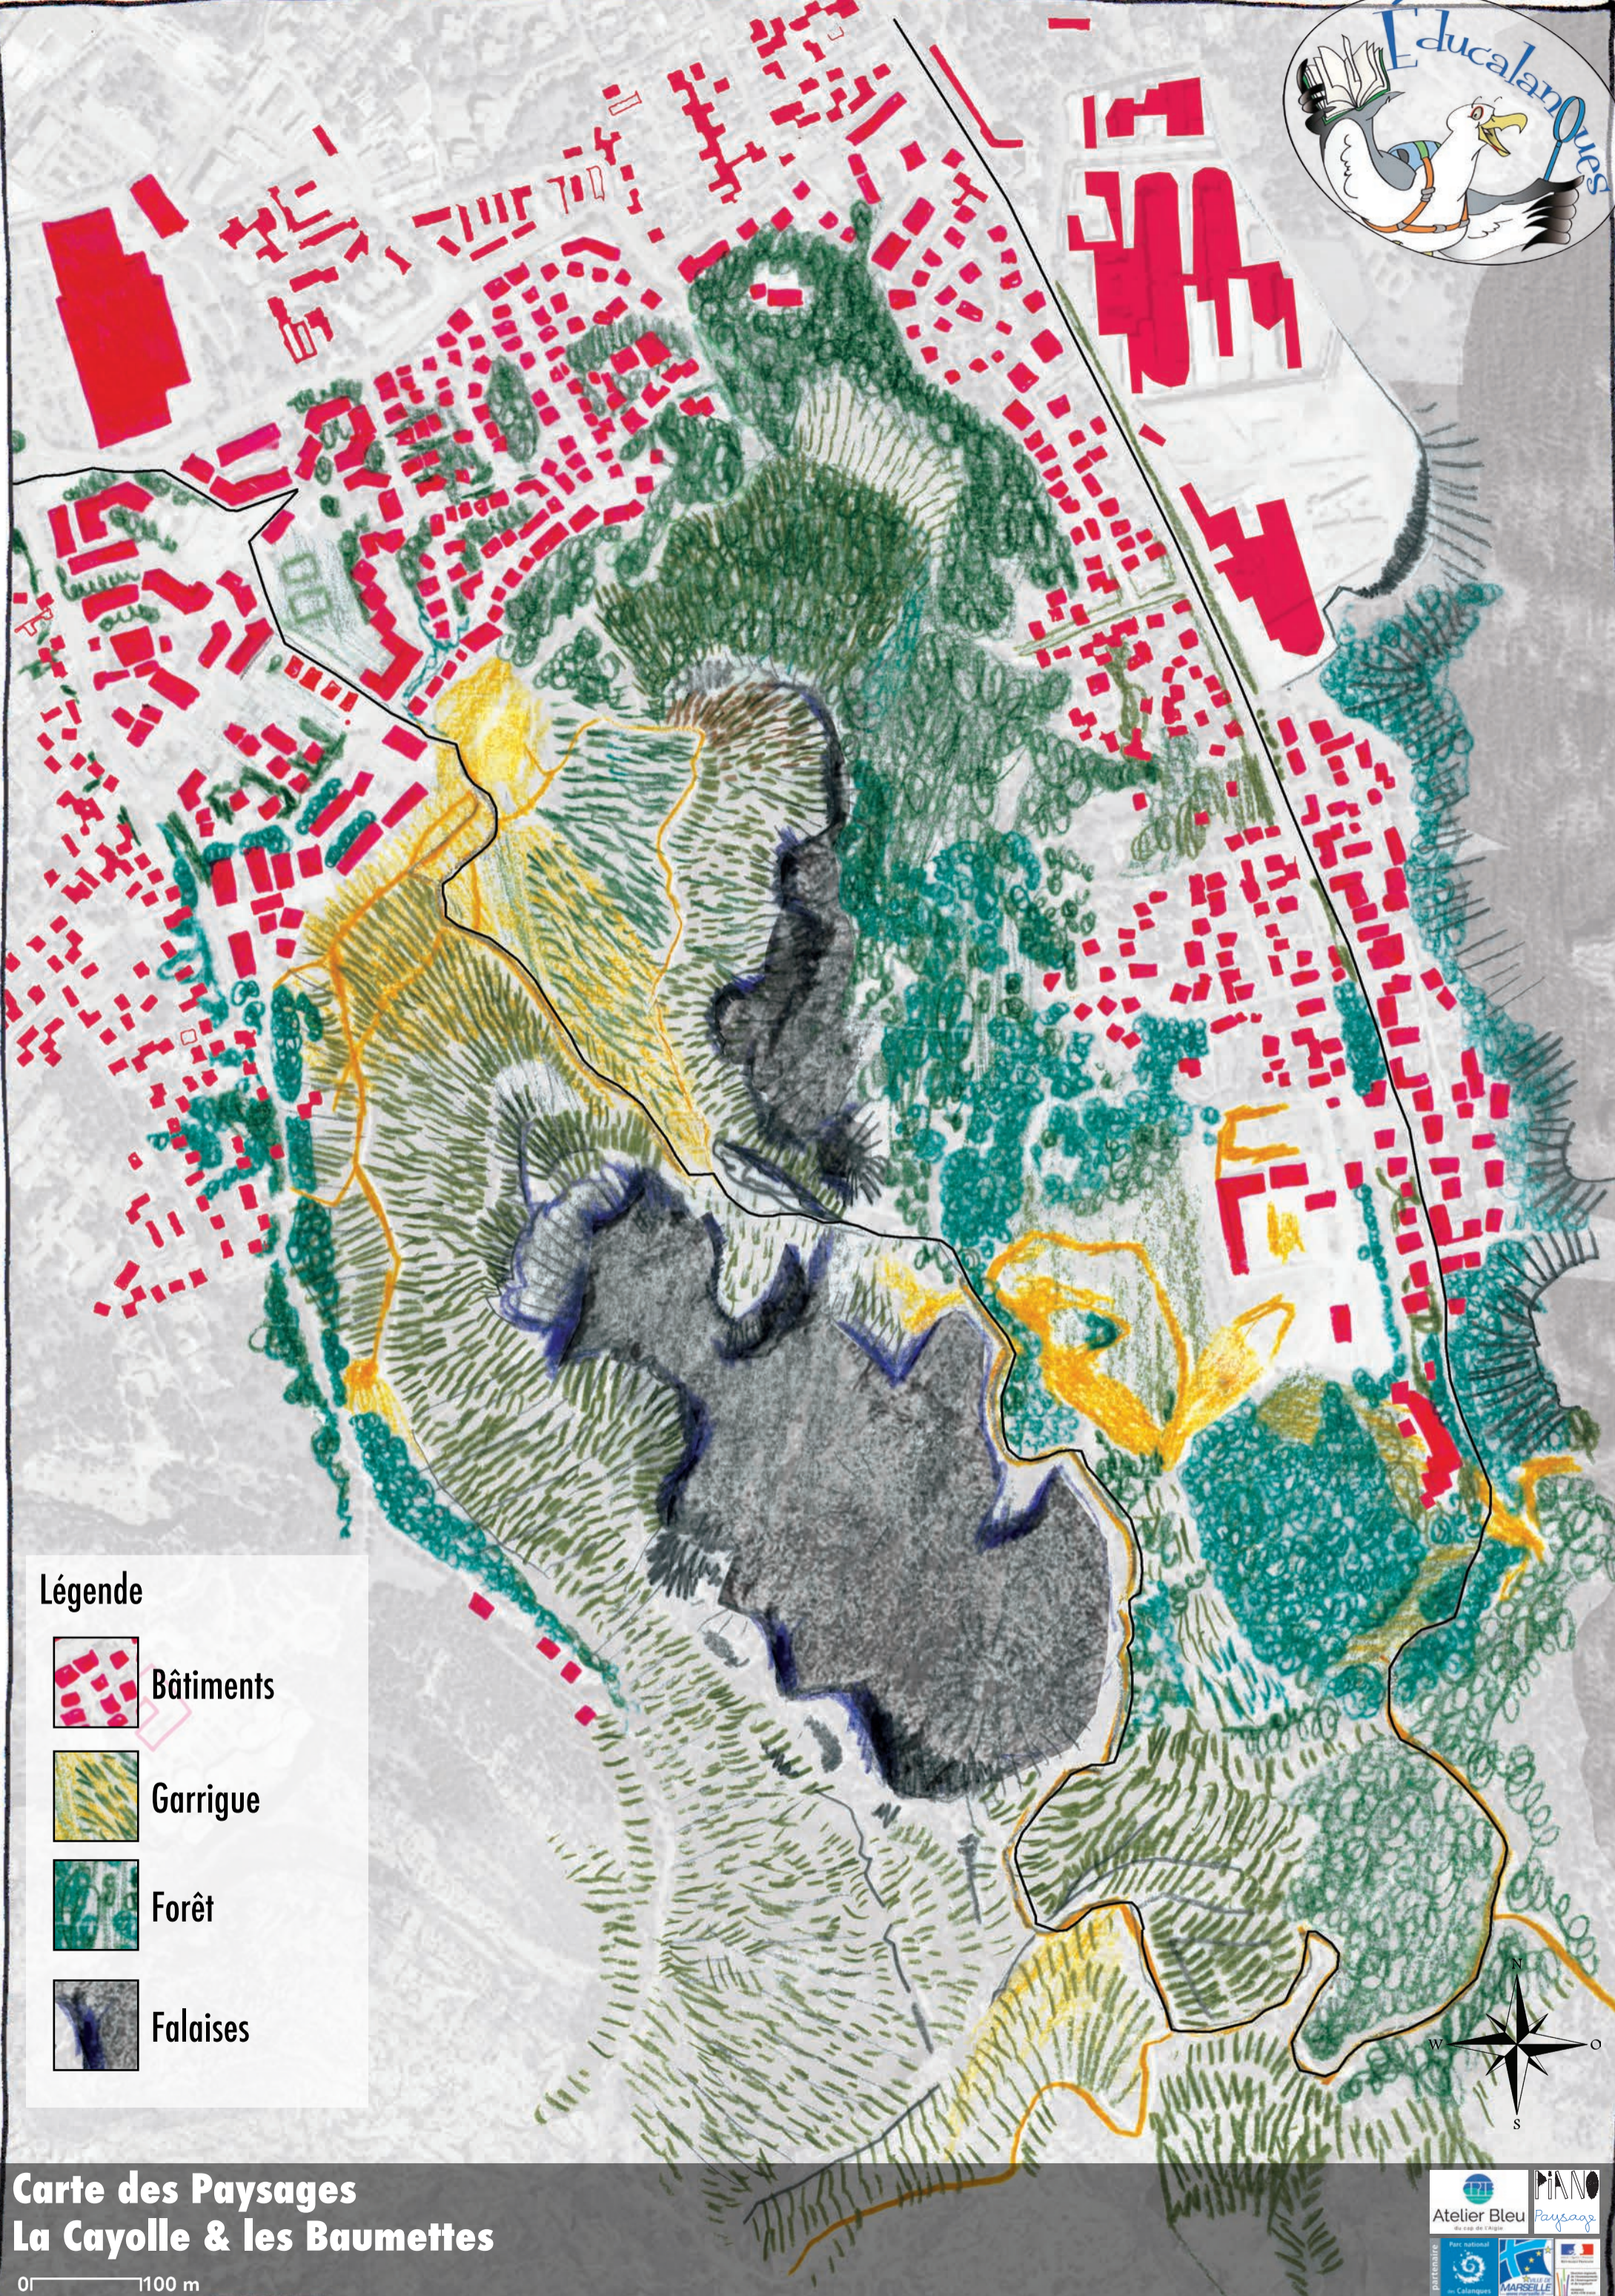

Départ

Arrivée

Carte IGN  
La Cayolle & les Baumettes

Légende :

Tracé de l'itinéraire

0 100 m

Prison des Baumettes

Atelier Projet

Rallye-Photo

Atelier La Carte  
et le Territoire

La Pierre Tombée

Arrêt de bus  
«Les Baumettes»

Atelier Théâtre  
de Paysages

Atelier Des Sens  
pour Percevoir

Atelier  
Carte Postale

Paysages Préhistoriques

Atelier  
Les Composantes  
du Paysage

Photo aérienne  
La Cayolle & les Baumettes

0 100 m

**Légende**

-  Bâtiments
-  Garrigue
-  Forêt
-  Falaises

**Carte des Paysages  
La Cayolle & les Baumettes**

0 1100 m