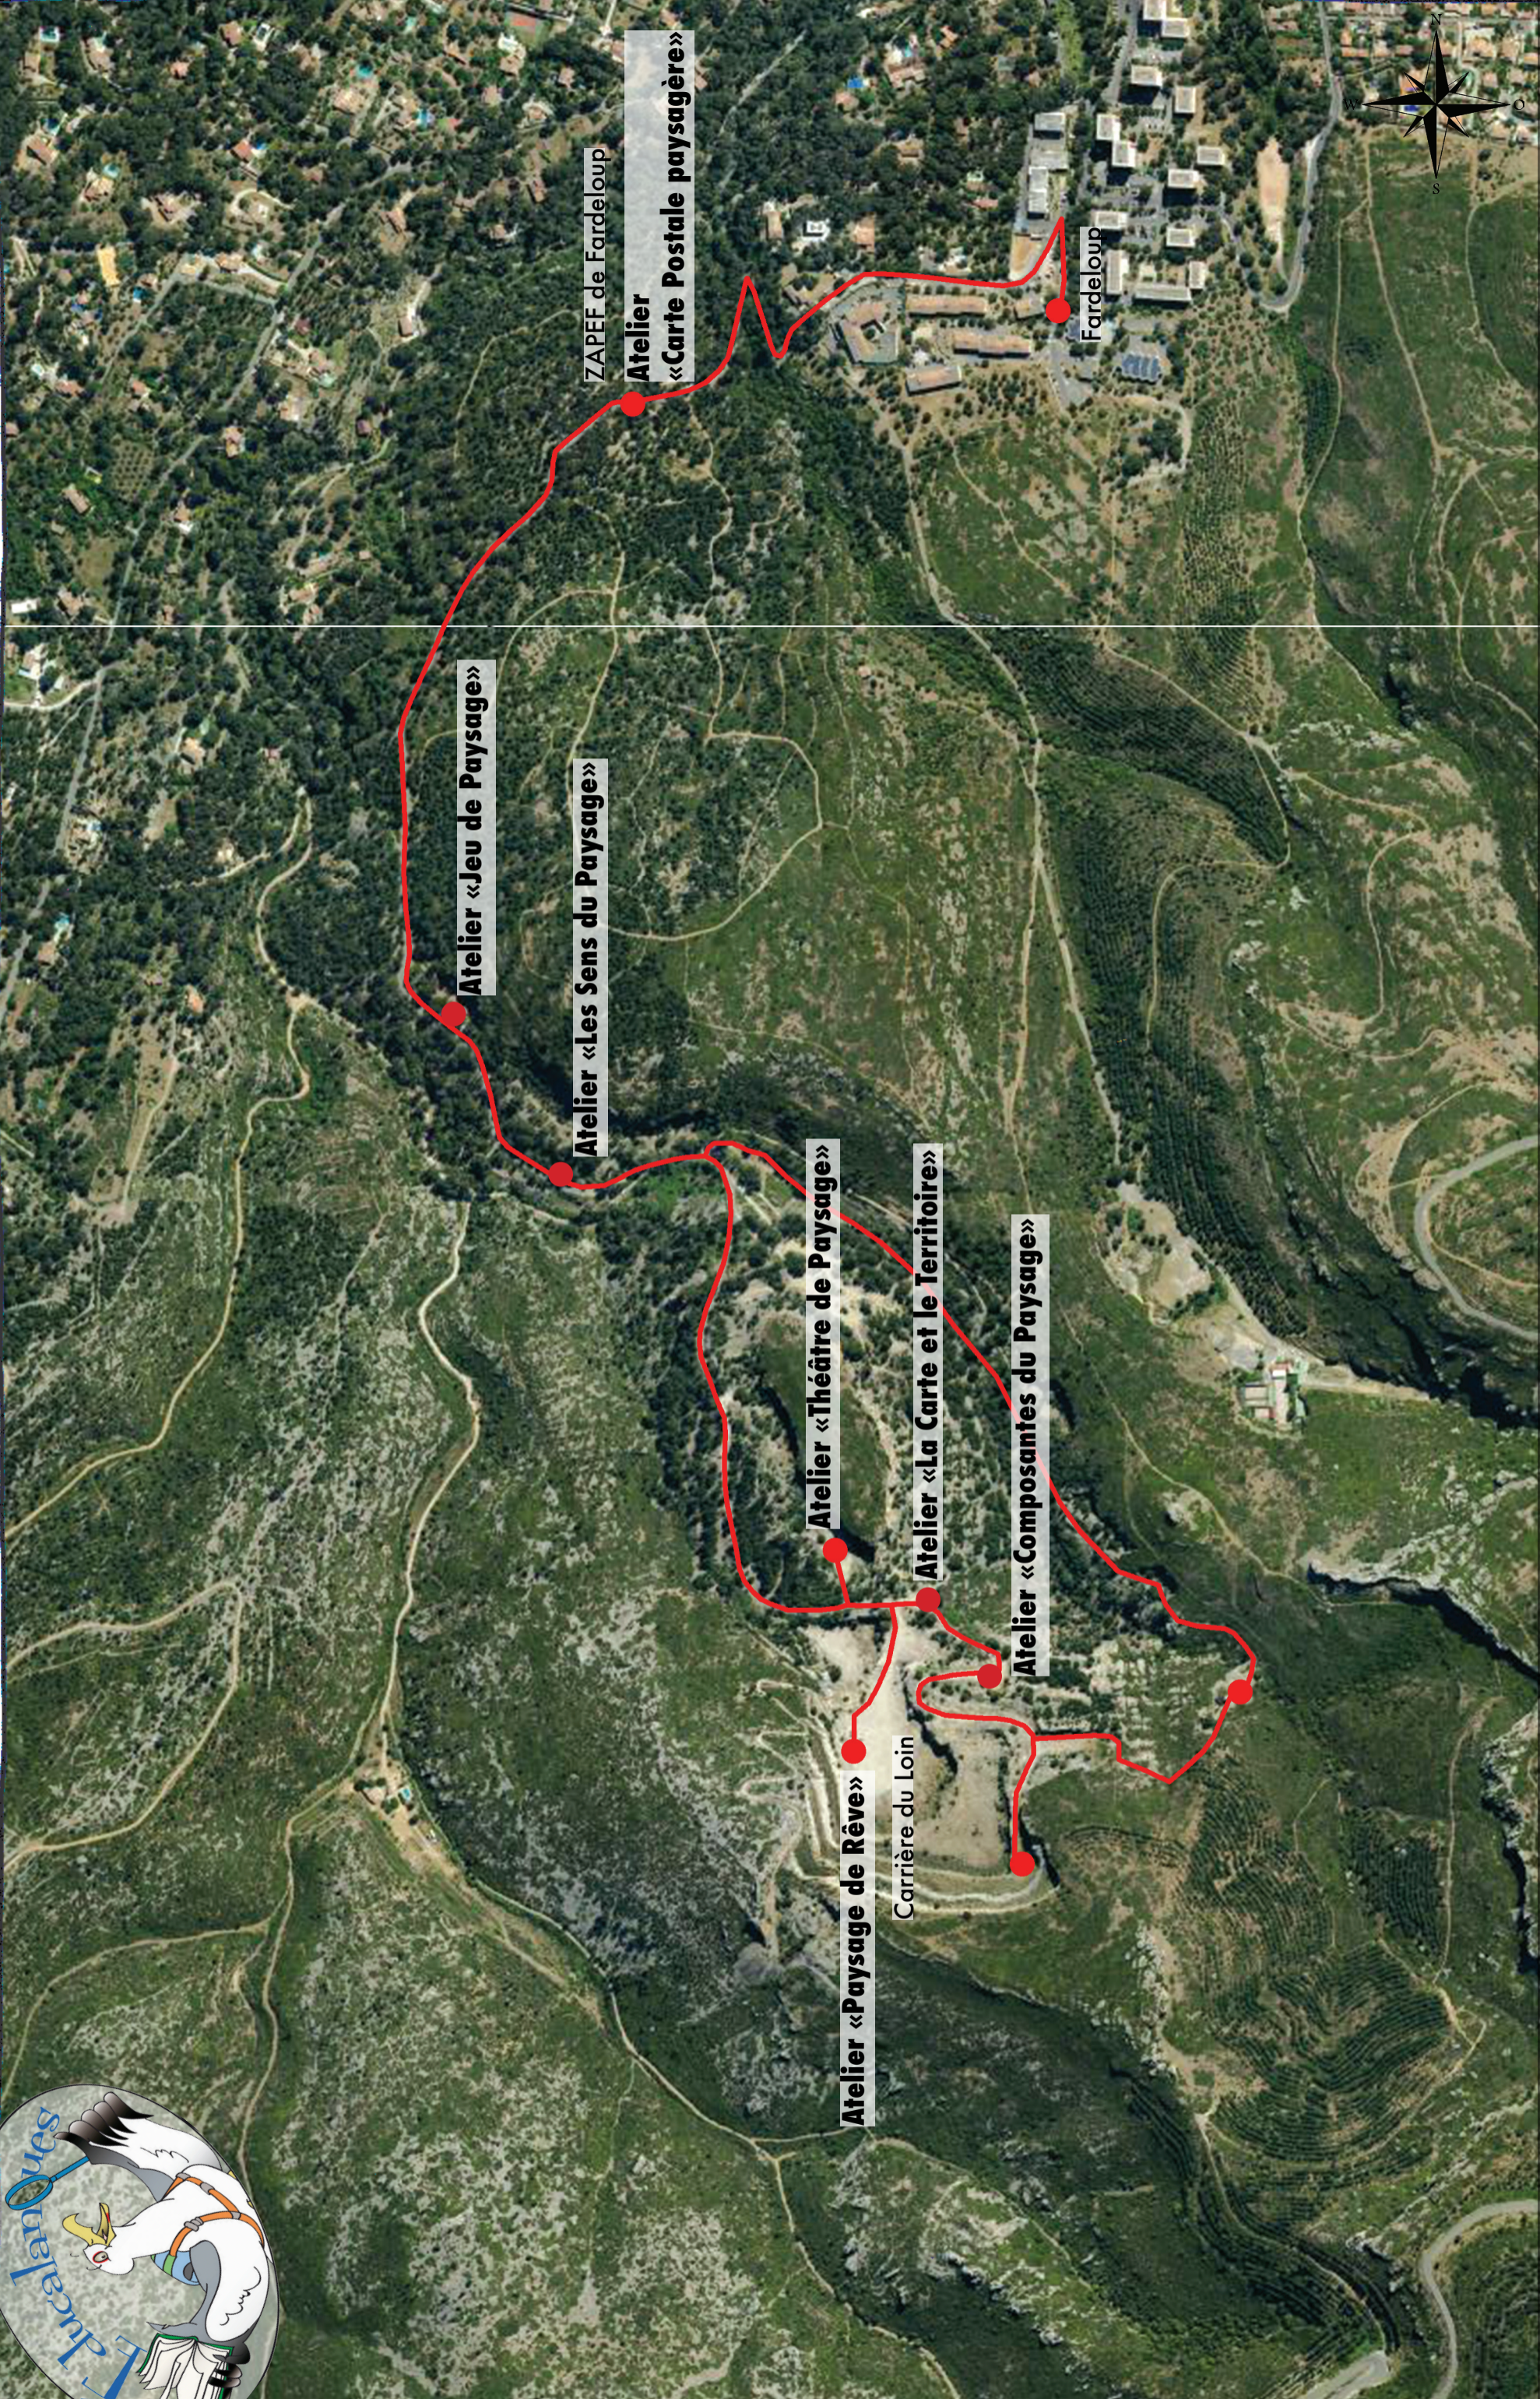

Carte IGN
Fardeloup & Carrière du Loin

Crêtes - 185

Légende : — : Tracé de l'itinéraire

0 | 100 m

ZAPEF de Fardeloup
Atelier
«Carte Postale paysagère»

Atelier
«Jeu de Paysage»

Atelier
«Les Sens du Paysage»

Atelier
«Théâtre de Paysage»

Atelier
«La Carte et le Territoire»

Atelier
«Composantes du Paysage»

Atelier
«Paysage de Rêve»

Carrière du Loin

Fardeloup

Photo aérienne
Fardeloup & Carrière du Loin

0 | 1100 m

Légende

	Bâtimens		Forêt
	Garrigue		Forêt plantée

ZAPEF de Fardeloup
Atelier
«Carte Postale paysagère»

Atelier «Jeu de Paysage»

Atelier «Les Sens du Paysage»

Atelier «Théâtre de Paysage»

Atelier «La Carte et le Territoire»

Atelier «Composantes du Paysage»

Atelier «Paysage de Rêve»

Fardeloup

Carrière du Loin

Carte des Paysages
Fardeloup & Carrière du Loin

0 | 100 m