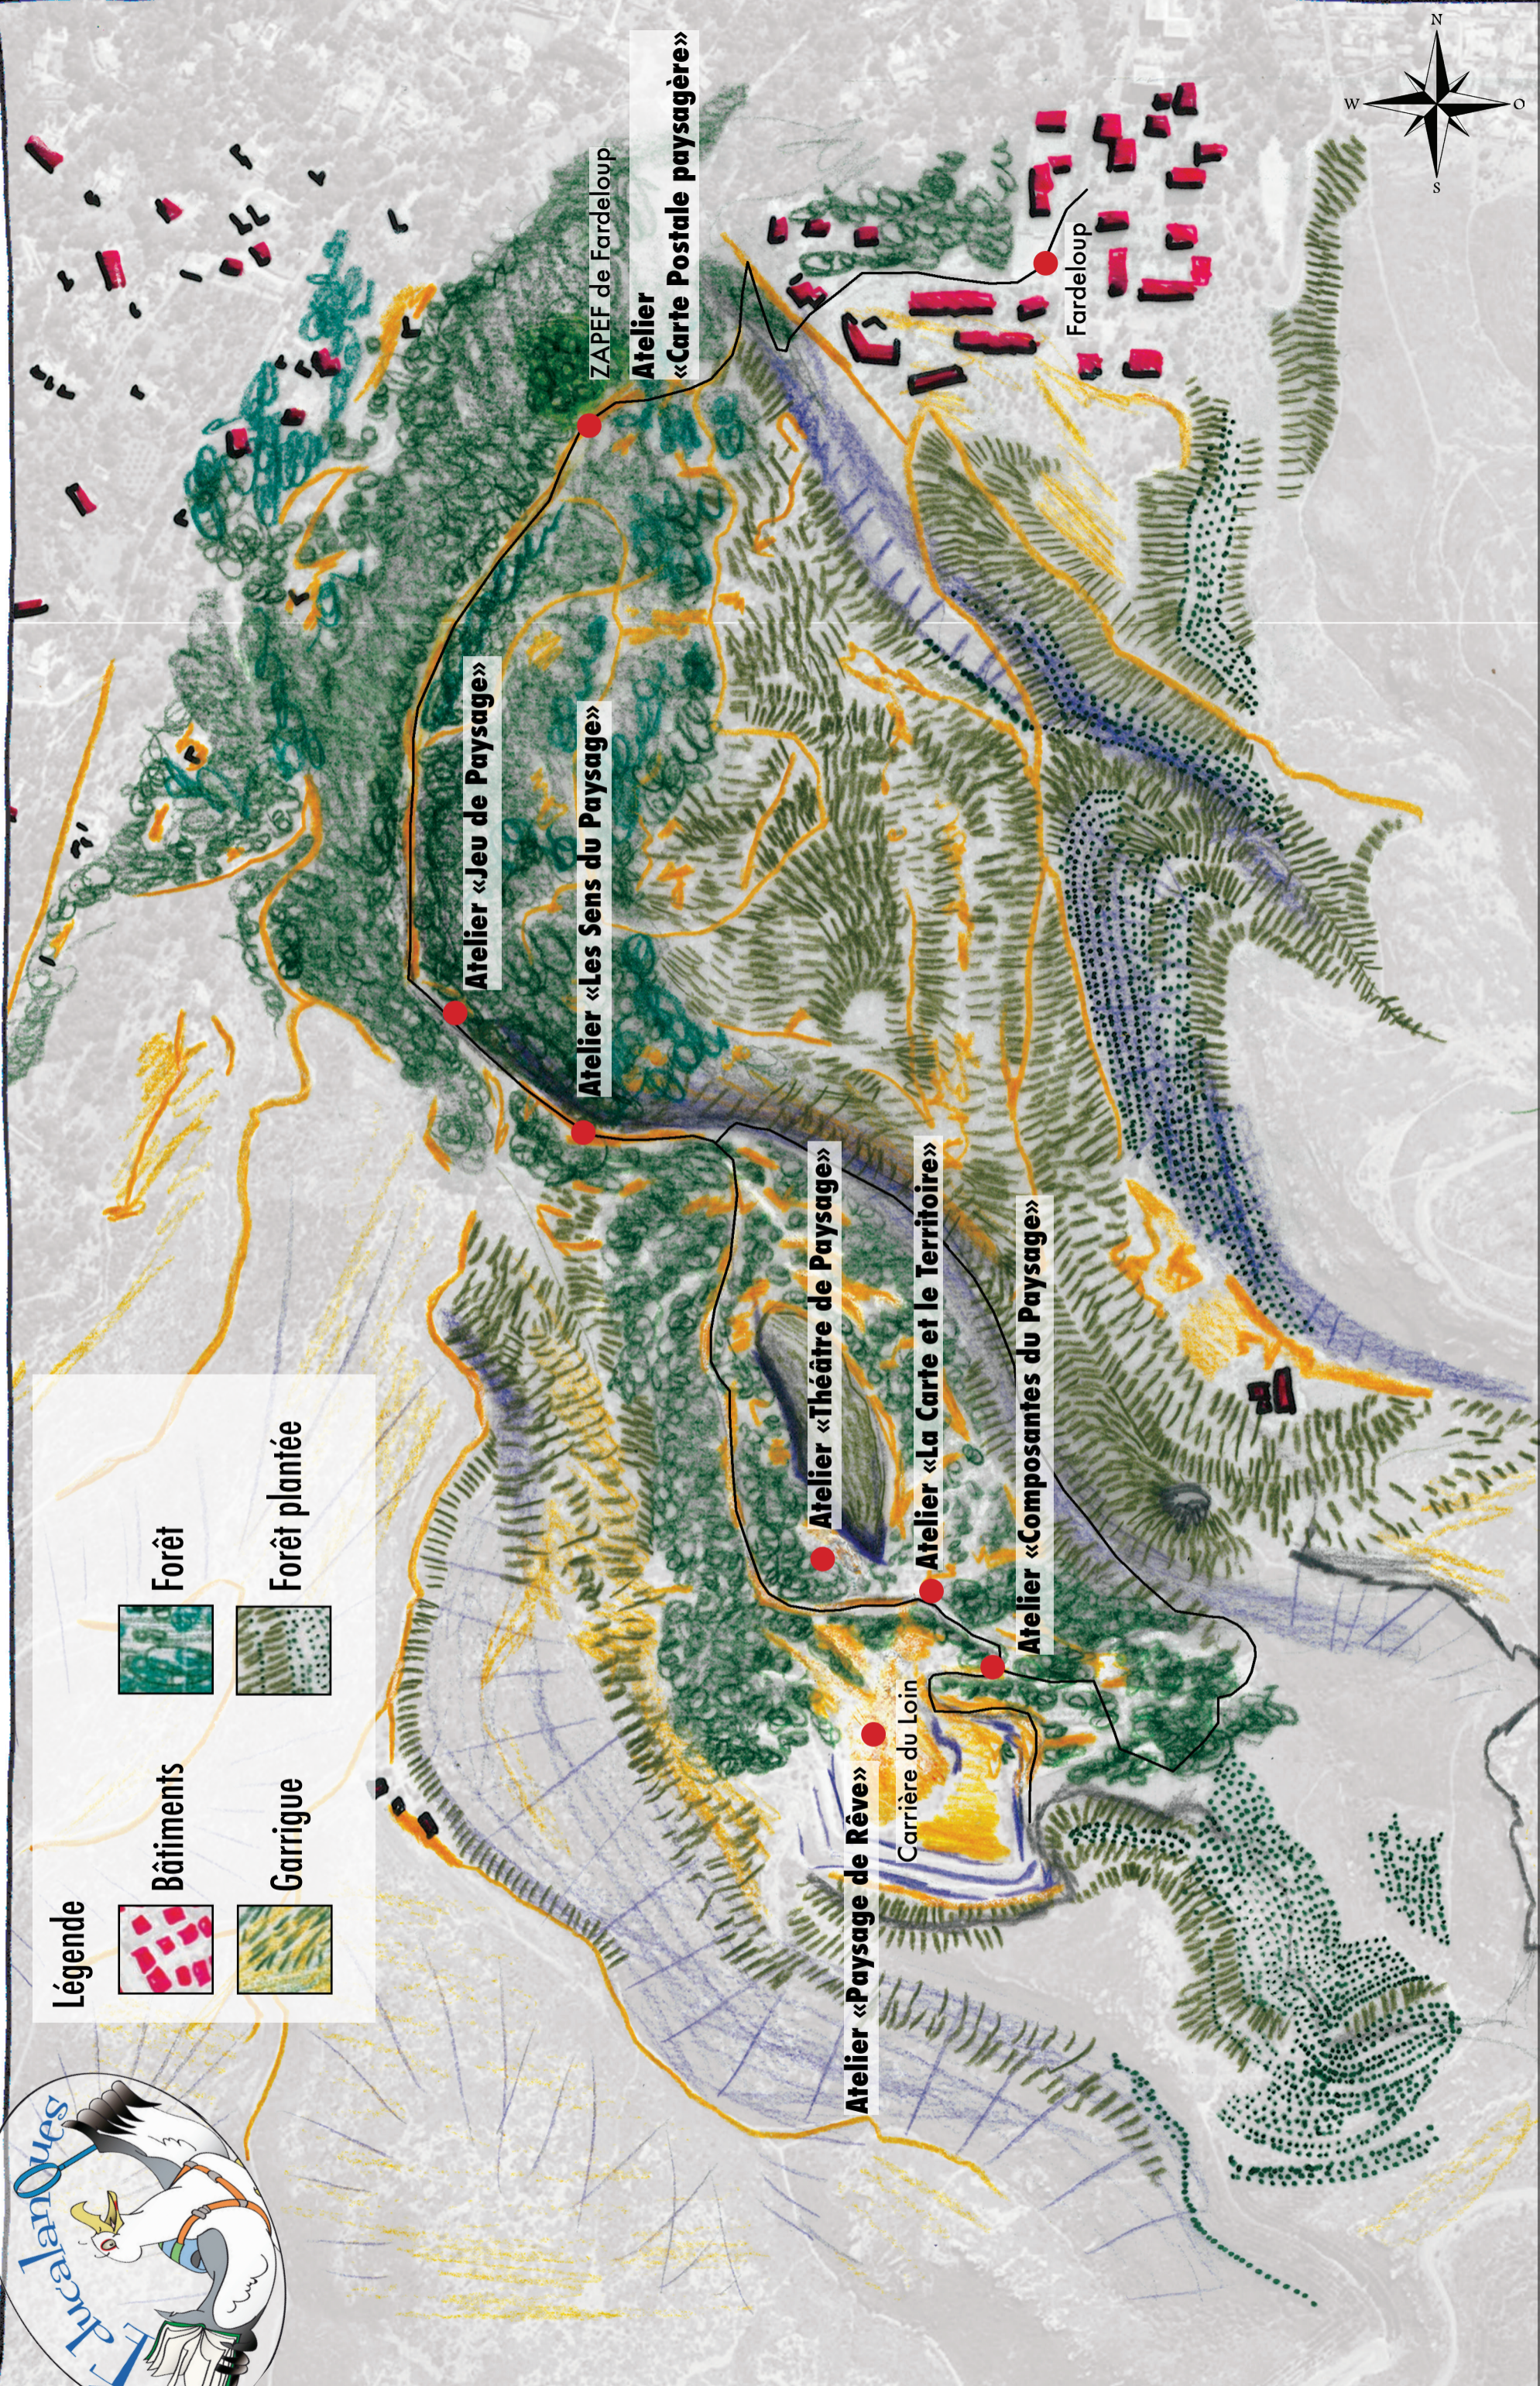

Carte IGN
Fardeloup & Carrière du Loin

Crêtes - 185

Légende : — : Tracé de l'itinéraire

0 | 100 m

ZAPEF de Fardeloup
Atelier
«Carte Postale paysagère»

Atelier
«Jeu de Paysage»

Atelier
«Les Sens du Paysage»

Atelier
«Théâtre de Paysage»

Atelier
«La Carte et le Territoire»

Atelier
«Composantes du Paysage»

Atelier
«Paysage de Rêve»

Carrière du Loin

Fardeloup

Photo aérienne
Fardeloup & Carrière du Loin

0 | 1100 m

Légende

	Bâtimens		Forêt
	Garrigue		Forêt plantée

ZAPEF de Fardeloup
Atelier
«Carte Postale paysagère»

Atelier «Jeu de Paysage»

Atelier «Les Sens du Paysage»

Atelier «Théâtre de Paysage»

Atelier «La Carte et le Territoire»

Atelier «Composantes du Paysage»

Atelier «Paysage de Rêve»

Fardeloup

Carrière du Loin

Carte des Paysages
Fardeloup & Carrière du Loin

0 | 100 m