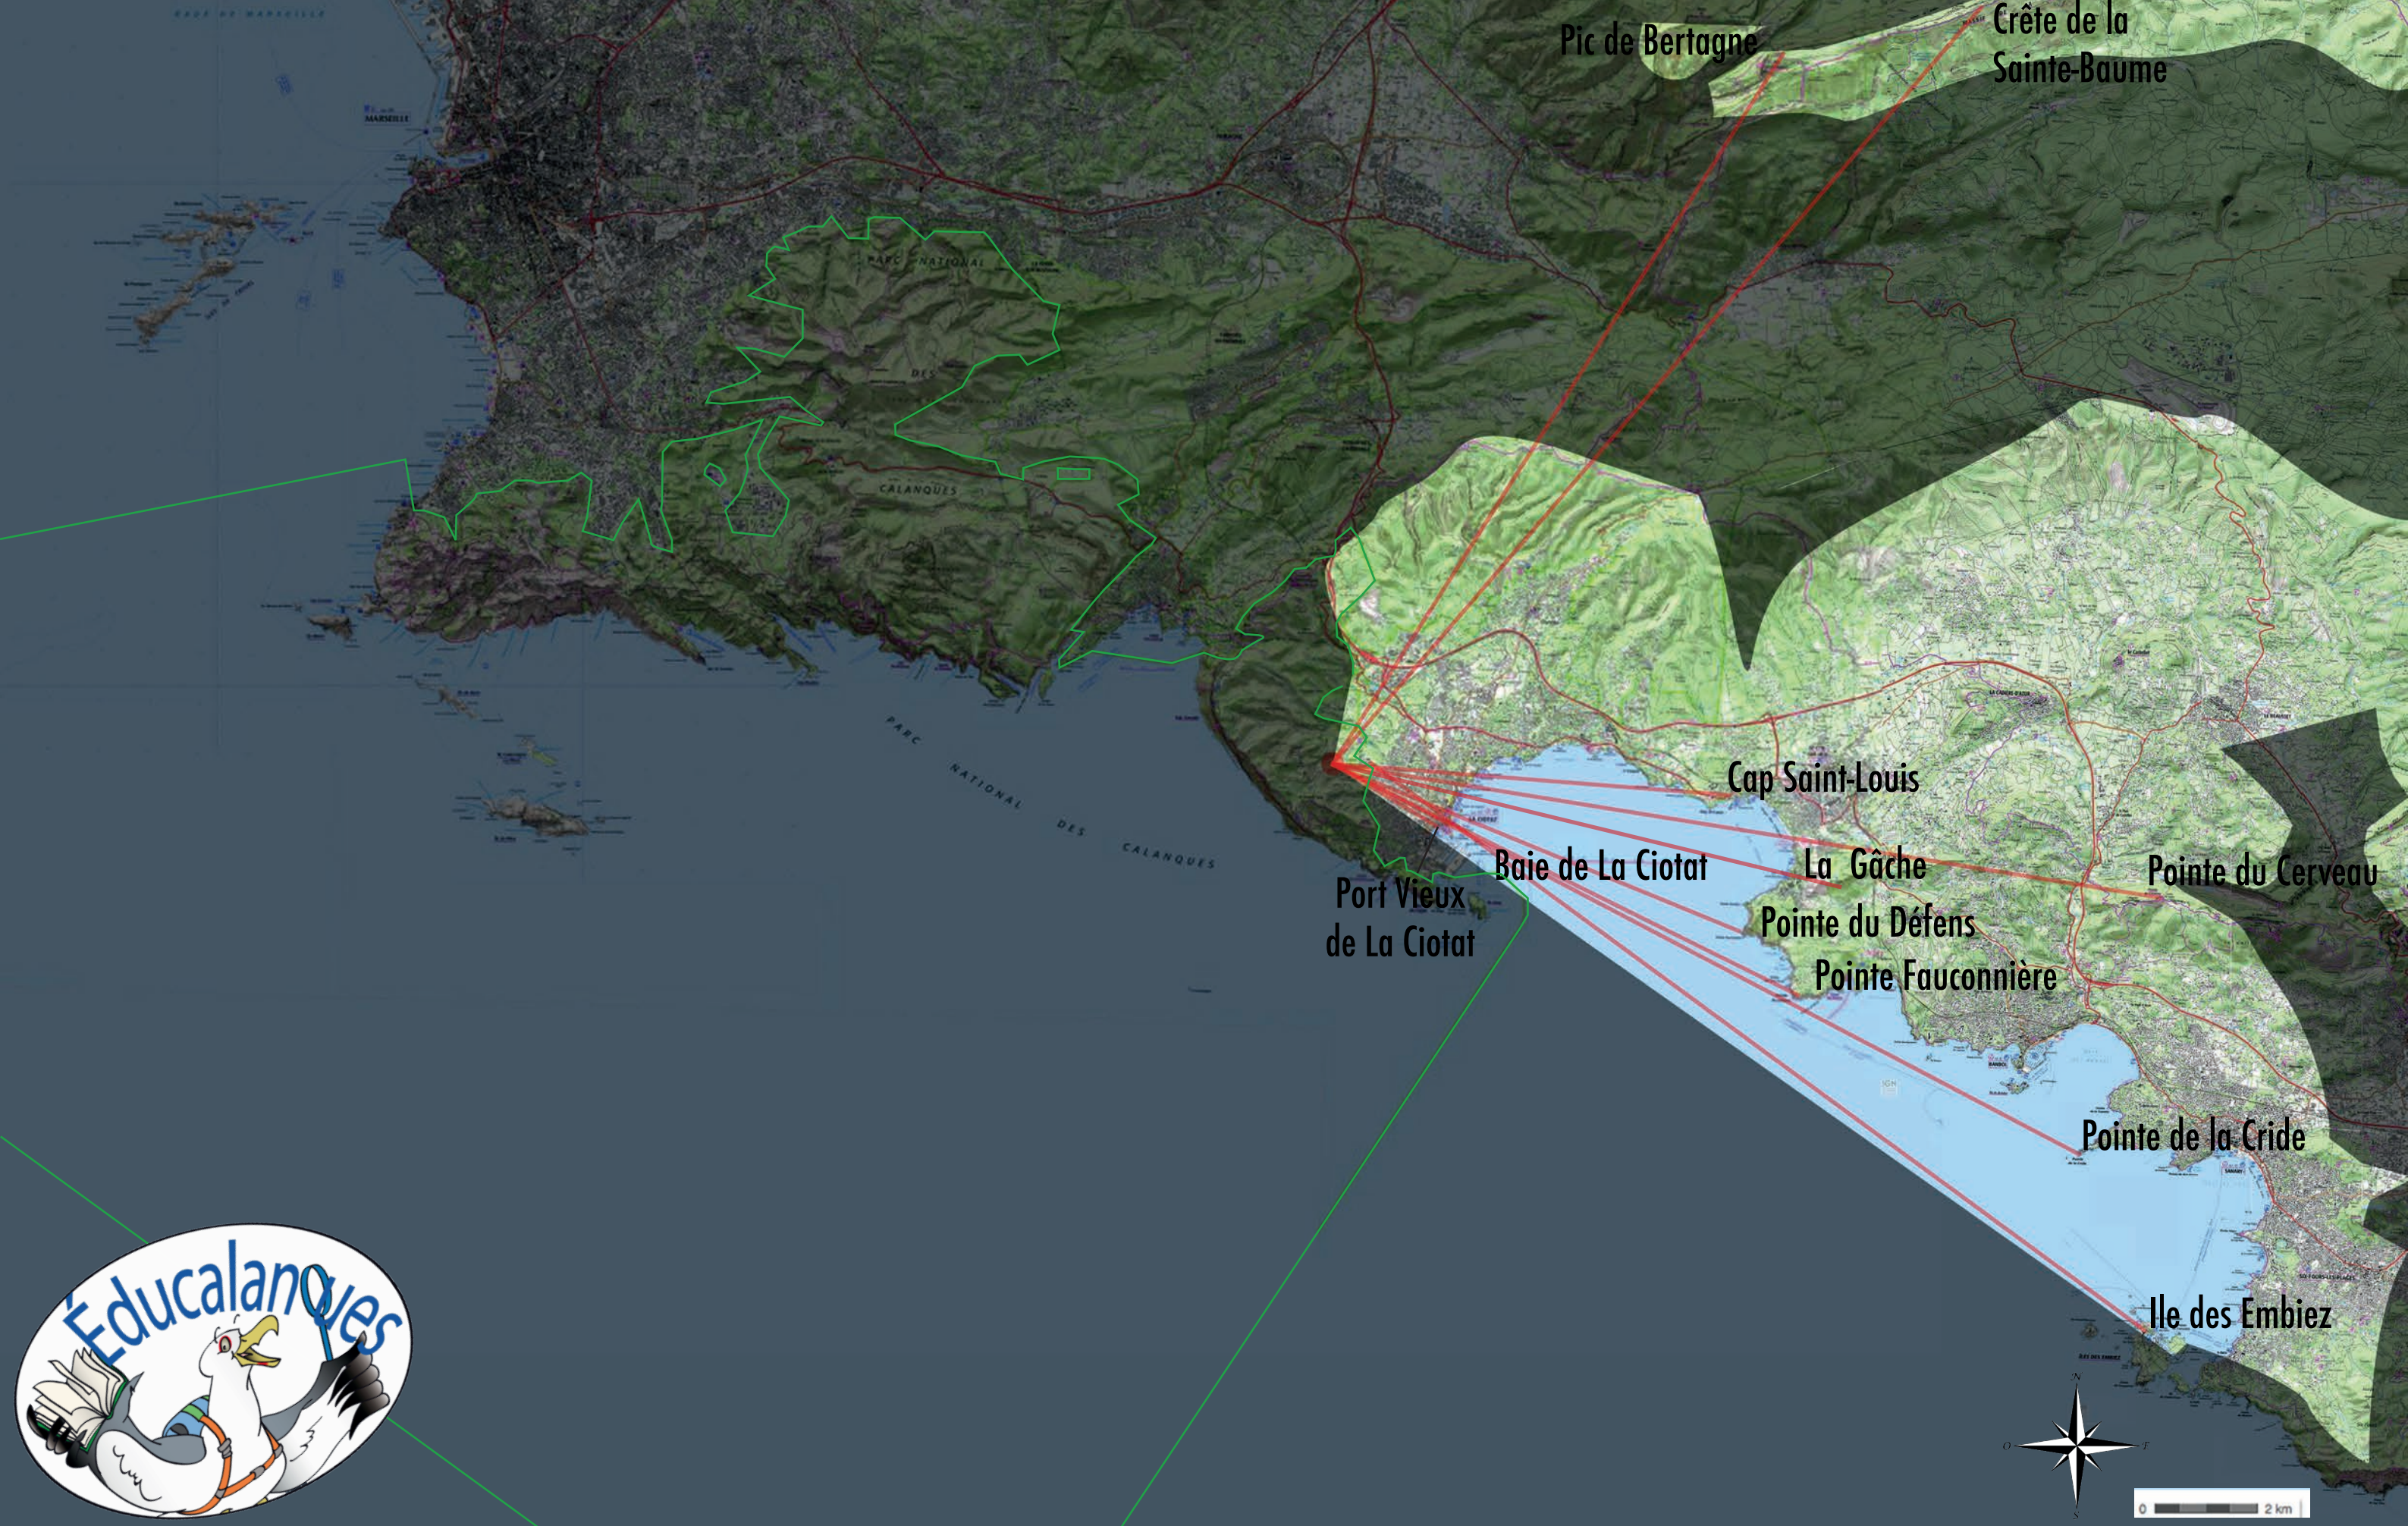

La Carte et le Territoire

La Cayolle & les Baumettes

Légende :

Partie cachée du territoire

Partie visible du territoire

Site visible majeur

Limites du Parc national des Calanques

La Carte et le Territoire

- Fardeloup & Carrière du Loin

Légende :

	Partie cachée du territoire		Partie visible du territoire		Site visible majeur		Limites du Parc national des Calanques
---	-----------------------------	---	------------------------------	---	---------------------	---	--

La Carte et le Territoire

Les Goudes & Callelongue

Légende :

Partie cachée du territoire

Partie visible du territoire

Site visible majeur

Limites du Parc national des Calanques